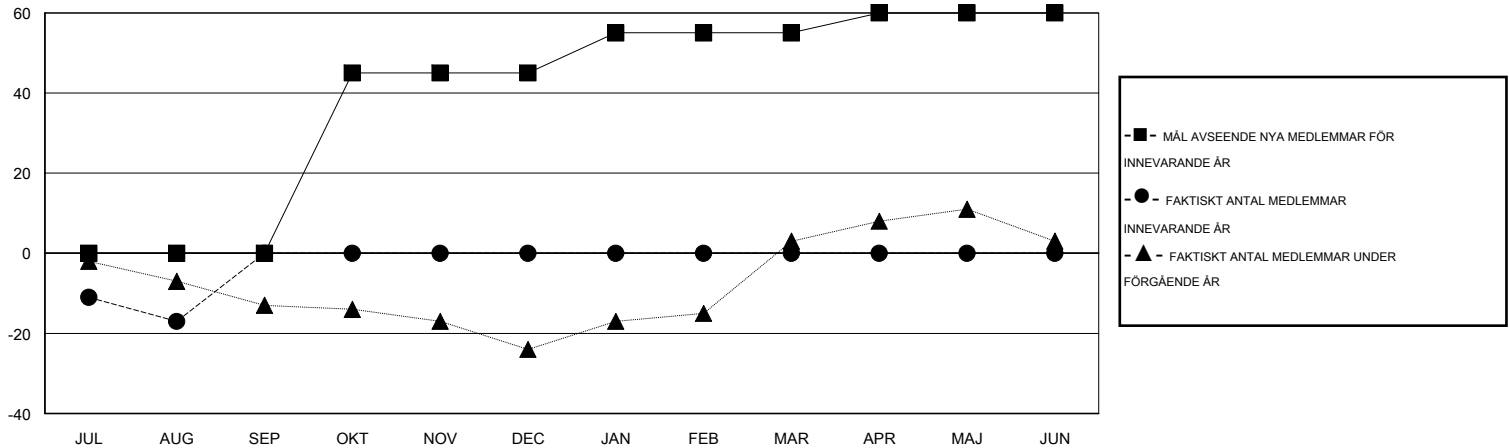

MONTHLY MEMBERSHIP PROGRESS REPORT

District 101 P

Results as of: 8/31/2015

GMT: Kenneth Persson

OMRÅDE SWEDEN

GMT KO 4

Klubbar					Medlemmar				
RESULTAT FÖR 2015-2016					RESULTAT FÖR 2015-2016				
KVARTAL	MÅL AVSEENDE NYA KLUBBAR	NYA KLUBBAR	AVFÖRDA KLUBBAR	NETTOTILLVÅX T/MINSKNING	KVARTAL	MÅL AVSEENDE NYA MEDLEMMAR	CHARTER OCH TILLAGDA NYA MEDLEMMAR	AVFÖRDA MEDLEMMAR	NETTOTILLVÅX T/MINSKNING
JUL/AUG/SEP	0	0	0	0	JUL/AUG/SEP	0	4	21	-17
OKT/NOV/DEC	1	0	0	0	OKT/NOV/DEC	45	0	0	0
JAN/FEB/MAR	0	0	0	0	JAN/FEB/MAR	10	0	0	0
APR/MAJ/JUN	0	0	0	0	APR/MAJ/JUN	5	0	0	0

MÅL OCH FAKTISKT ANTAL NYA KLUBBAR

MÅL OCH FAKTISKT ANTAL MEDLEMMAR

NEDLAGDA KLUBBAR: 0

3 CLUBS OF 37 TOG UPP EN ELLER FLER NYA MEDLEMMAR

KÖNSFÖRDELNING

MAN 776 (86.61%)
KVINNA 120 (13.39%)

AVFÖRDA MEDLEMMAR