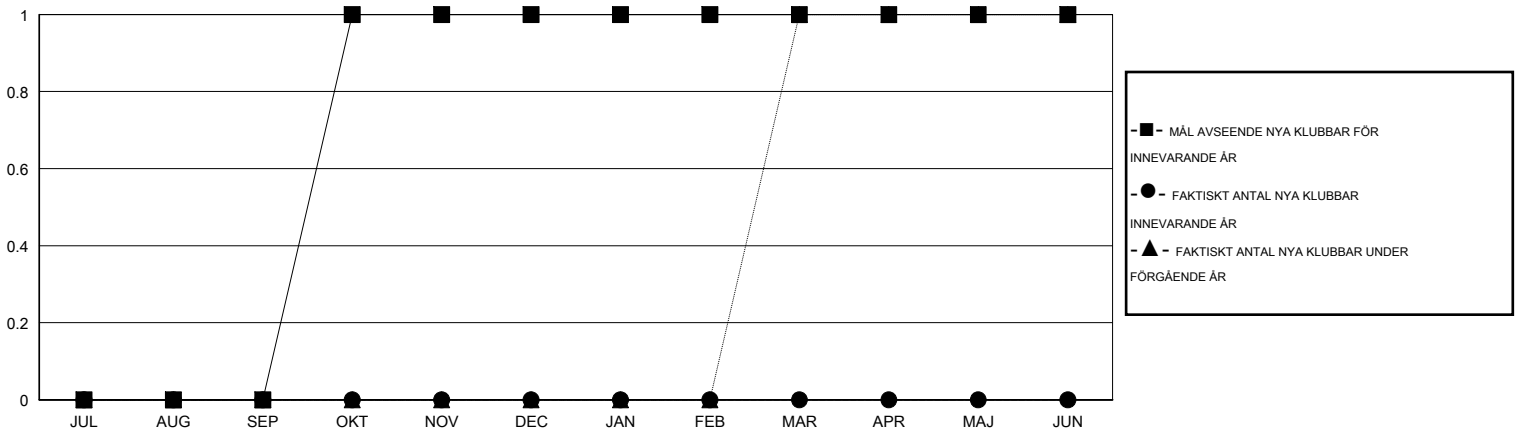

MONTHLY MEMBERSHIP PROGRESS REPORT

District 101 P

Results as of: 8/31/2015

GMT: Kenneth Persson

OMRÅDE SWEDEN

GMT KO 4

Klubbar					Medlemmar				
RESULTAT FÖR 2015-2016					RESULTAT FÖR 2015-2016				
KVARTAL	MÅL AVSEENDE NYA KLUBBAR	NYA KLUBBAR	AVFÖRDA KLUBBAR	NETTOTILLVÅX T/MINSKNING	KVARTAL	MÅL AVSEENDE NYA MEDLEMMAR	CHARTER OCH TILLAGDA NYA MEDLEMMAR	AVFÖRDA MEDLEMMAR	NETTOTILLVÅX T/MINSKNING
JUL/AUG/SEP	0	0	0	0	JUL/AUG/SEP	0	4	21	-17
OKT/NOV/DEC	1	0	0	0	OKT/NOV/DEC	45	0	0	0
JAN/FEB/MAR	0	0	0	0	JAN/FEB/MAR	10	0	0	0
APR/MAJ/JUN	0	0	0	0	APR/MAJ/JUN	5	0	0	0

MÅL OCH FAKTISKT ANTAL NYA KLUBBAR

MÅL OCH FAKTISKT ANTAL MEDLEMMAR

NEDLAGDA KLUBBAR: 0

3 CLUBS OF 37 TOG UPP EN ELLER FLER NYA MEDLEMMAR

KÖNSFÖRDELNING

MAN 776 (86.61%)
KVINNA 120 (13.39%)

AVFÖRDA MEDLEMMAR